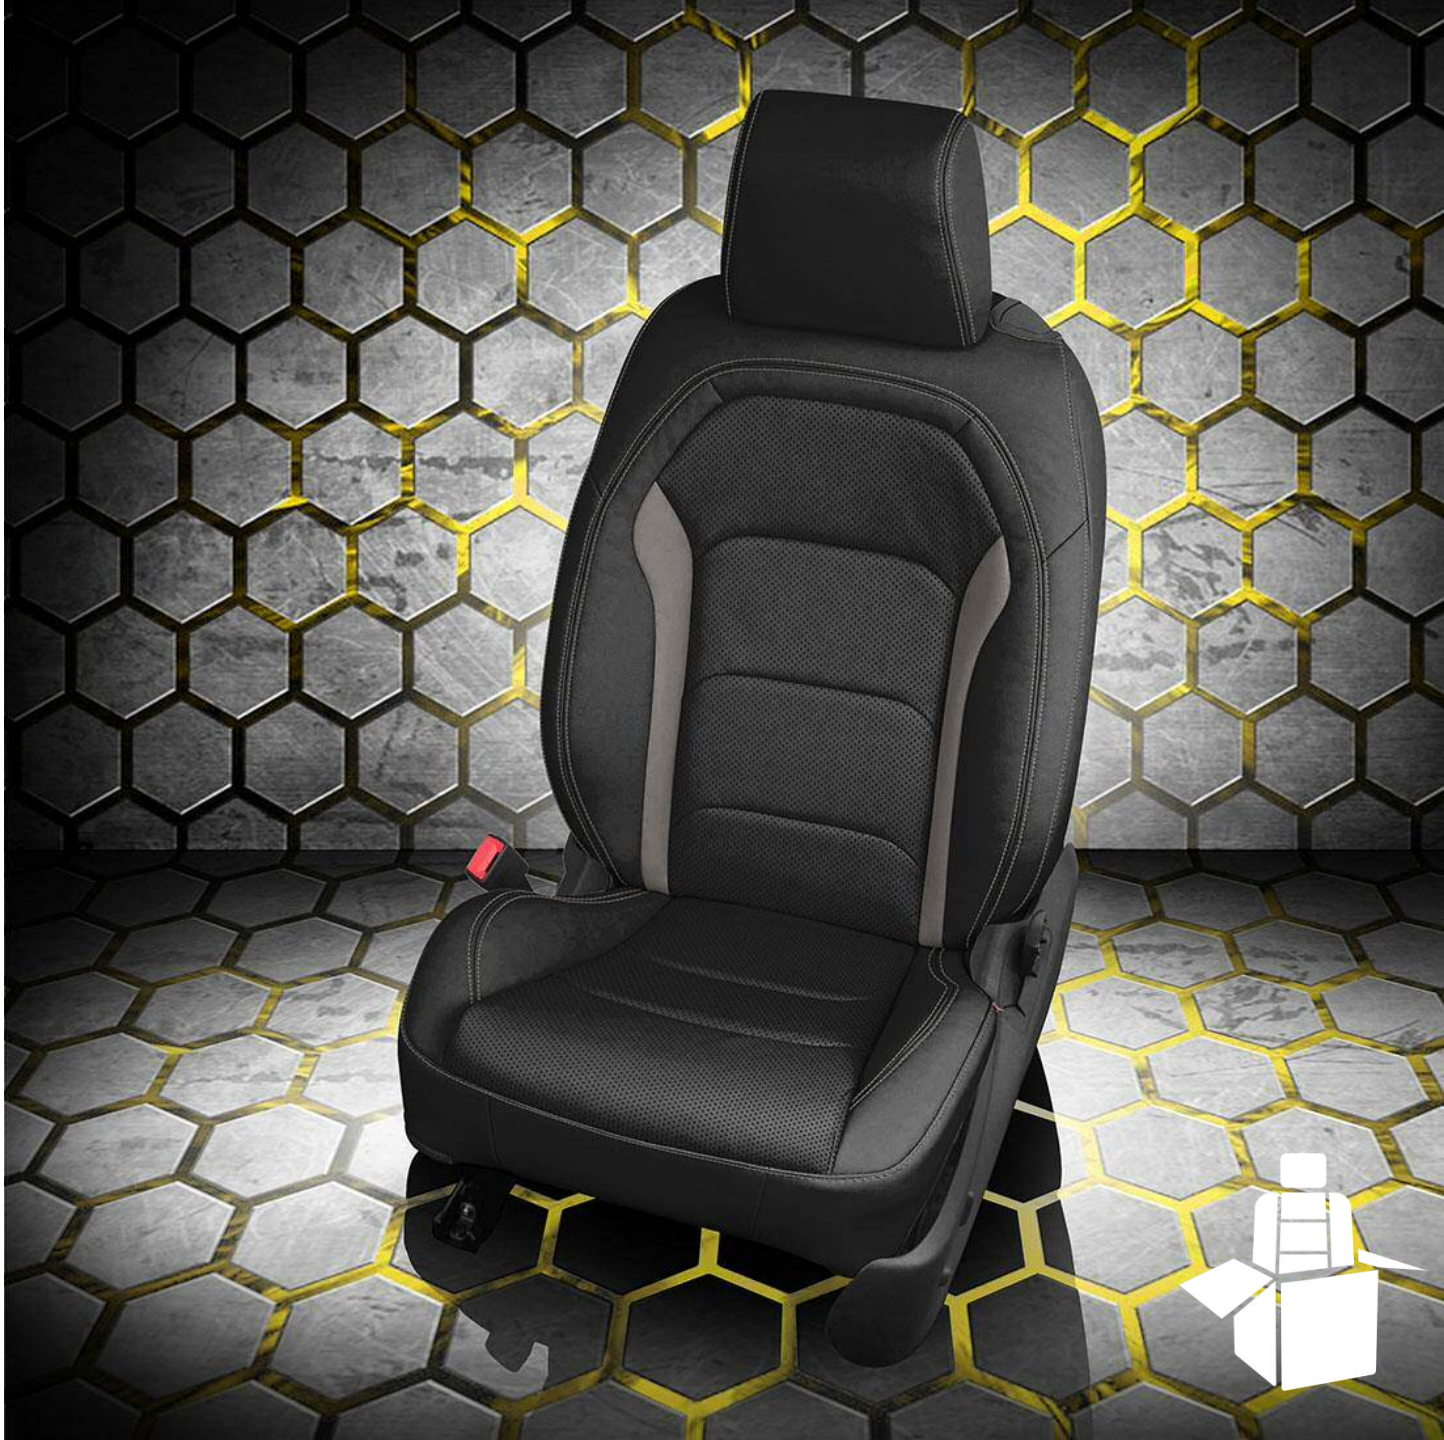

[Download](#)

Patented® Front leather-trimmed seats: \$0

[Download](#)

FI

Black wrap  
perf body

Ash wings

Silver contrast all stitch

F1203-100