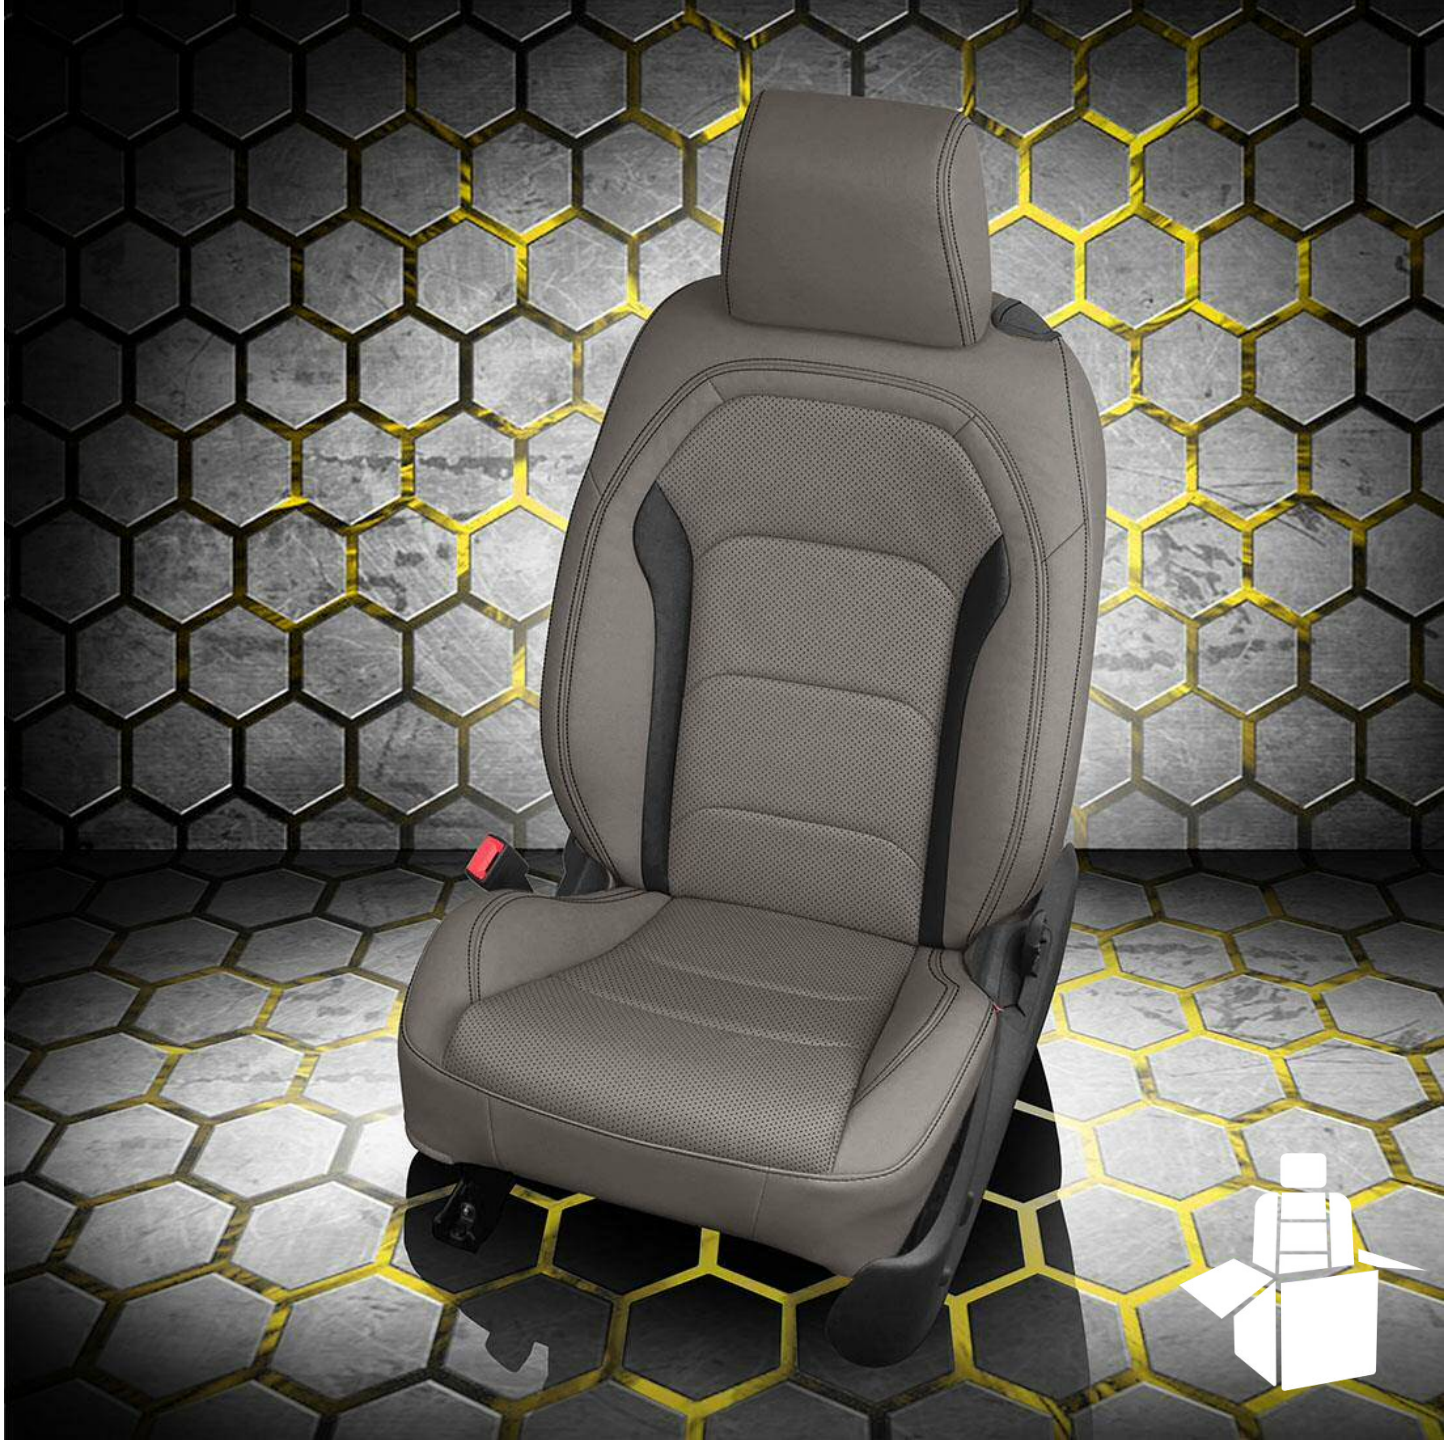

F2

Ash wrap
perf body
Black wings
Black contrast all stitch
F1204-102